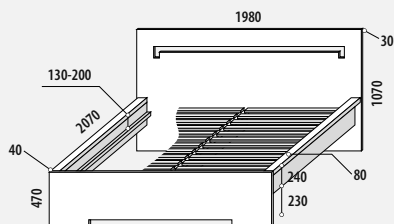

POSTEL MODENA
[178/BC]

POSTEL MESSINA
[164/BC]

NOČNÝ STOLÍK
[243/BC]

NOČNÝ STOLÍK „L“
[214/BC]

ÚLOŽNÝ PRIESTOR VÝSUVNÝ
[246/BC]

POSTEL MODENA 178/BC alebo MESSINA 164/BC (na rozmer matrace 1800 x 2000 mm)

		PRÍRODNÁ	MORENIE	OLEJOVANIE
s bukovými latkovými roštami	M_235/BC	690,-	804,-	835,-
s bukovými roštami v ráme	M_237/BC	729,-	843,-	874,-
s výklopným ÚP 244/BC + výklopné lamelové polohovacie rošty čelné	M_240/BC	1.019,-	1.172,-	1.211,-
s výklopným ÚP 244/BC + výklopné lamelové rošty bočné	M_241/BC	1.019,-	1.172,-	1.211,-