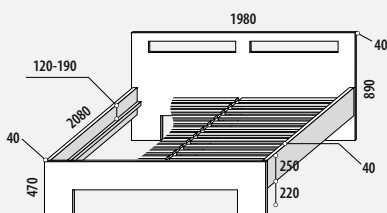

POSTEL MODENA
[178/BC]

POSTEL MESSINA
[164/BC]

NOČNÝ STOLÍK
[243/BC]

NOČNÝ STOLÍK „L“
[214/BC]

ÚLOŽNÝ PRIESTOR VÝSUVNÝ
[246/BC]

POSTEL MODENA 178/BC alebo MESSINA 164/BC (na rozmer matrace 1800 x 2000 mm)

		PRÍRODNÁ	MORENIE	OLEJOVANIE
s bukovými latkovými roštami	M_235/BC	690,-	804,-	835,-
s bukovými roštami v ráme	M_237/BC	729,-	843,-	874,-
s výklopným ÚP 244/BC + výklopné lamelové polohovacie rošty čelné	M_240/BC	1.019,-	1.172,-	1.211,-
s výklopným ÚP 244/BC + výklopné lamelové rošty bočné	M_241/BC	1.019,-	1.172,-	1.211,-