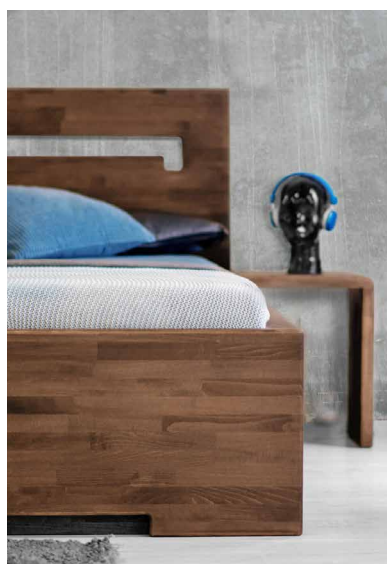

MODENA s výsuvným úložným priestorom | olejovanie hnedá zem 3073