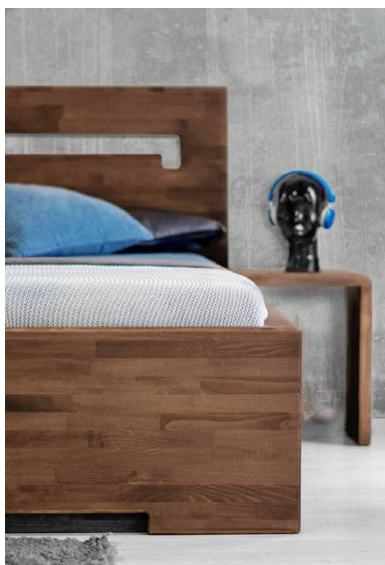

MODENA s výsuvným úložným priestorom | olejovanie hnedá zem 3073